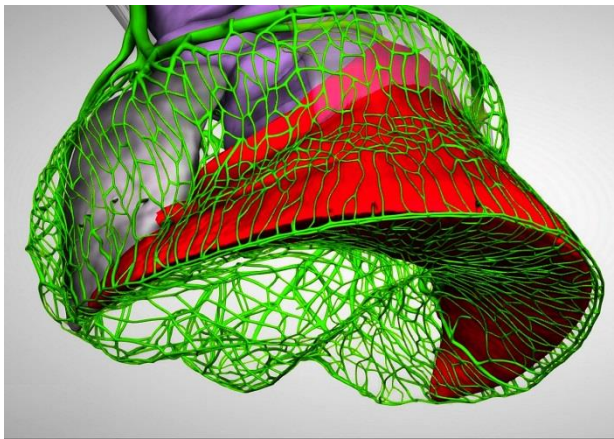

INFOBLATT /07 von

Kevin Bacon's Hoof Solution

wirkt bei Strahlfäule und ist einfach in der Anwendung.

Die antiseptische und adstringierende Wirkung auf die Keratinstrukturen macht aus **Kevin Bacon's Hoof Solution** das einzige Produkt, das von Fäulnis befallene oder sensible Hornbereiche abtrocknen lässt, reinigt und behandelt.

Wussten Sie

Foto: Eric Alliot

...dass das Pferd als Tier mit den **5 Herzen** bezeichnet wird?

Der Huf wird am stärksten durchblutet.

Für die Pumpfunktion des Hufes ist Bewegung erforderlich!

Dabei ist die Vor- und Rückbewegung des Hufes wichtig!

Ein französischer Tierarzt hat einen Krankenschuh entwickelt, der diese Pumpfunktion bei Pferden, die 24 h Boxenruhe brauchen, unterstützt und fördern soll.

Gute Pumpfunktion bedeutet gute Durchblutung, was zu einer reichlichen Versorgung des ganzen Körpers mit Nährstoffen führt.